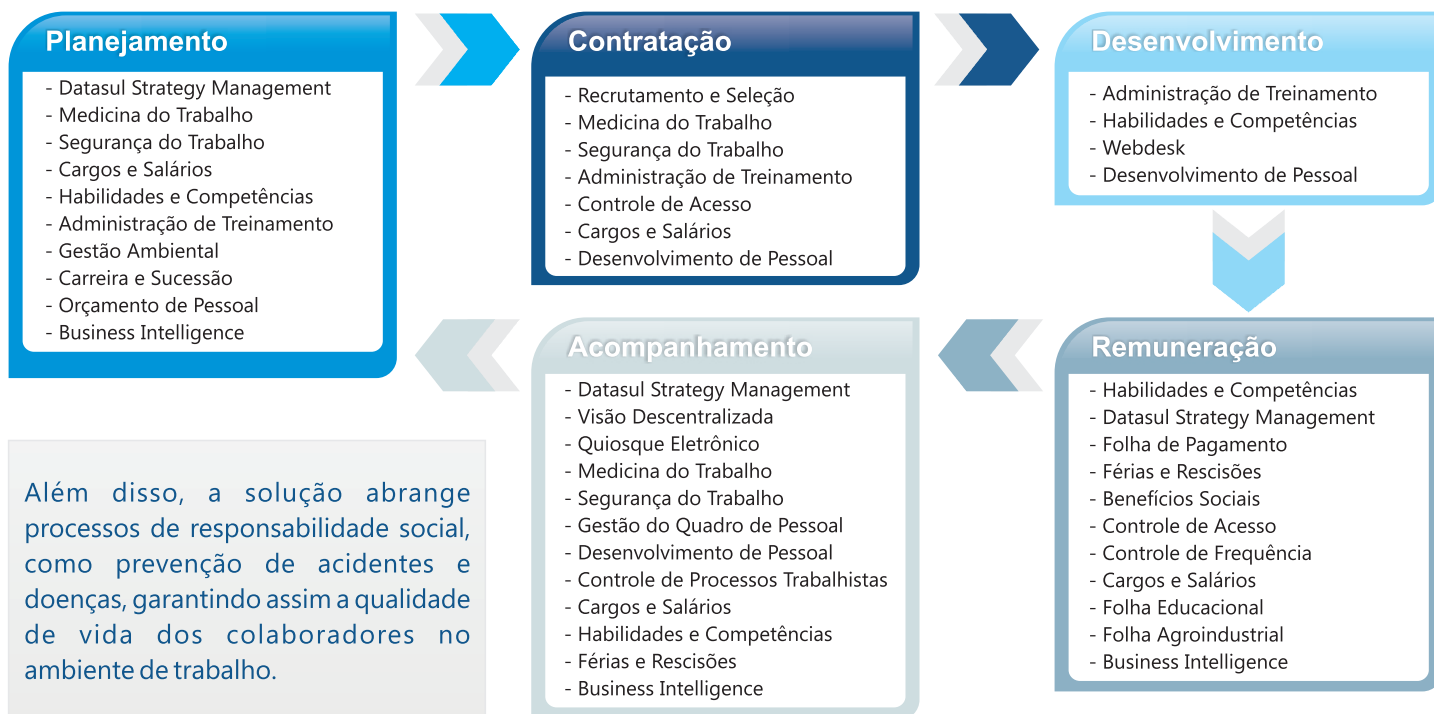

Conheça os módulos relacionados à cada processo:

Conheça a TOTVS

A TOTVS é uma empresa de software, inovação, relacionamento e suporte à gestão. Líder absoluta no Brasil, com 38,03% de participação de mercado, é a maior empresa de aplicativos de Gestão Empresarial sediada em países emergentes.

Com mais de 26 anos de experiência, a TOTVS tem mais de 23,7 mil clientes ativos, conta com apoio de 9 mil participantes e está presente em 23 países.

Conheça nossas soluções <http://www.totvs.com/>

A Datasul Vale é a franquia da TOTVS na sua região

Capacitada para comercializar e implementar os produtos da TOTVS, a franquia **Datasul Vale**, disponibiliza profissionais capacitados nas áreas técnicas e gerenciais que prestam consultoria de negócios, gerando mais segurança e confiabilidade para empreendedores que integram esses sistemas de gestão à sua empresa.

Além da solução de RH, a **Datasul Vale** também implementa softwares de gestão ERP, CRM, BI, WMS, entre outros.

Entre em contato conosco e saiba mais sobre as soluções da **Datasul HCM** para sua empresa.

Fale conosco: (12) 2139-1750 ou e-mail contato@gsw.com.br

Visite nosso site: <http://www.gsw.com.br/gestao-empresarial/>